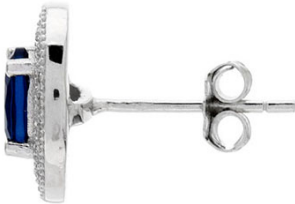

Dormeuse en argent pour femme Ref 8700020 (Lot 50 pcs)

Référence PND8700020

Lot de 50 Dormeuses

Dormeuse en argent massif 925 millièmes pour femme , Modèle 8700020.

- 36 petites pierres
- 2 grosses pierres
- Matériaux : Argent,zirconium
- Plaquage : Argent massif
- Couleur : bleu
- Poids argent : 2.40 grammes
- Poids total : 2.40 grammes
- Longueur : 11.00 mm
- Largeur : 9.50 mm
- Hauteur : 5.00 mm