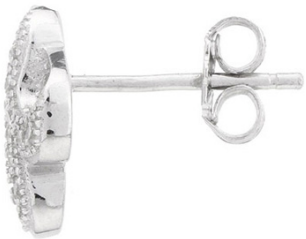

Dormeuse en argent pour femme Ref 8700117 (Lot 50 pcs)

Référence PND8700117

Lot de 50 Dormeuses

Dormeuse en argent massif 925 millièmes pour femme , Modèle 8700117.

- 28 petites pierres
- Matériaux : Argent, zirconium
- Plaquage : Argent massif
- Couleur : blanc
- Poids argent : 1.18 grammes
- Poids total : 0.59 grammes
- Longueur : 10.00 mm
- Largeur : 7.10 mm
- Hauteur : 13.00 mm