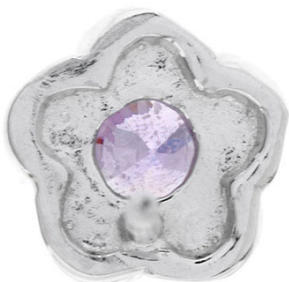

Dormeuse en argent pour femme Ref 8700023 (Lot 50 pcs)

Référence PND8700023

Lot de 50 Dormeuses

Dormeuse en argent massif 925 millièmes pour femme , Modèle 8700023.

- 2 grosses pierres
- Matériaux : Argent, zirconium
- Plaquage : Argent massif
- Couleur : violet
- Poids argent : 1.00 grammes
- Poids total : 1.00 grammes
- Longueur : 6.00 mm
- Largeur : 6.50 mm
- Hauteur : 3.00 mm