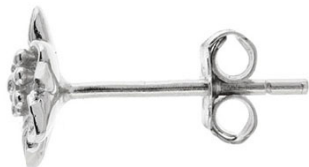

Dormeuse en argent pour femme Ref 8700013 (Lot 50 pcs)

Référence PND8700013

Lot de 50 Dormeuses

Dormeuse en argent massif 925 millièmes pour femme , Modèle 8700013.

- Matériaux : Argent
- Plaquage : Argent massif
- Couleur : argent
- Poids argent : 0.80 grammes
- Poids total : 0.80 grammes
- Longueur : 7.50 mm
- Largeur : 7.00 mm
- Hauteur : 2.00 mm