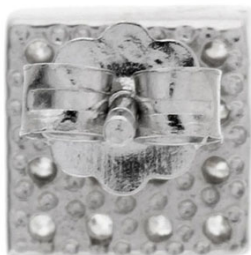

Dormeuse en argent pour femme Ref 8700014 (Lot 50 pcs)

Référence PND8700014

Lot de 50 Dormeuses

Dormeuse en argent massif 925 millièmes pour femme , Modèle 8700014.

- 32 petites pierres
- Matériaux : Argent, zirconium
- Plaquage : Argent massif
- Couleur : blanc
- Poids argent : 1.60 grammes
- Poids total : 1.60 grammes
- Longueur : 6.50 mm
- Largeur : 6.50 mm
- Hauteur : 2.50 mm