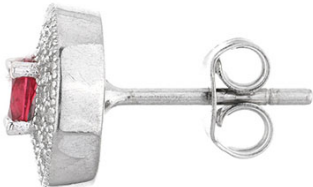

Dormeuse en argent pour femme Ref 8700148 (Lot 50 pcs)

Référence PND8700148

Lot de 50 Dormeuses

Dormeuse en argent massif 925 millièmes pour femme , Modèle 8700148.

- 70 petites pierres
- 2 grosses pierres
- Matériaux : Argent,zirconium
- Plaquage : Argent massif
- Couleur : rouge
- Poids argent : 2.87 grammes
- Poids total : 2.87 grammes
- Longueur : 10.00 mm
- Largeur : 10.00 mm
- Hauteur : 16.20 mm