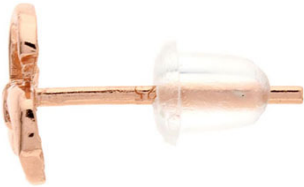

Dormeuse en argent pour femme Ref 8700027 (Lot 50 pcs)

Référence PND8700027

Lot de 50 Dormeuses

Dormeuse en argent massif 925 millièmes pour femme , Modèle 8700027.

- Matériaux : Argent
- Plaquage : Or rose
- Couleur : argent
- Poids argent : 0.70 grammes
- Poids total : 0.70 grammes
- Longueur : 7.00 mm
- Largeur : 8.00 mm
- Hauteur : 1.50 mm