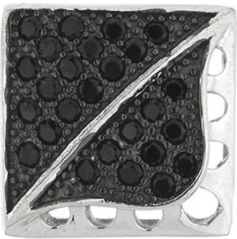

Dormeuse en argent pour femme Ref 8700188 (Lot 50 pcs)

Référence PND8700188

Lot de 50 Dormeuses

Dormeuse en argent massif 925 millièmes pour femme , Modèle 8700188.

- 52 petites pierres
- Matériaux : Argent, zirconium
- Plaquage : Argent massif
- Couleur : bicolore
- Poids argent : 2.60 grammes
- Poids total : 2.60 grammes
- Longueur : 13.60 mm
- Largeur : 13.60 mm
- Hauteur : 14.50 mm