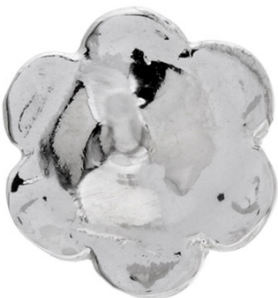

Dormeuse en argent pour femme Ref 8700045 (Lot 50 pcs)

Référence PND8700045

Lot de 50 Dormeuses

Dormeuse en argent massif 925 millièmes pour femme , Modèle 8700045.

- Matériaux : Argent
- Plaquage : Argent massif
- Couleur : argent
- Poids argent : 1.10 grammes
- Poids total : 1.10 grammes
- Longueur : 7.00 mm
- Largeur : 6.50 mm
- Hauteur : 4.50 mm