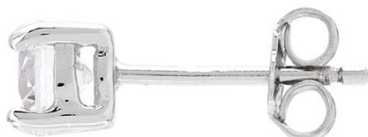

Dormeuse en argent pour femme Ref 8700081 (Lot 50 pcs)

Référence PND8700081

Lot de 50 Dormeuses

Dormeuse en argent massif 925 millièmes pour femme , Modèle 8700081.

- 2 grosses pierres
- Matériaux : Argent, zirconium
- Plaquage : Argent massif
- Couleur : blanc
- Poids argent : 0.87 grammes
- Poids total : 0.87 grammes
- Longueur : 5.10 mm
- Largeur : 5.10 mm
- Hauteur : 14.70 mm